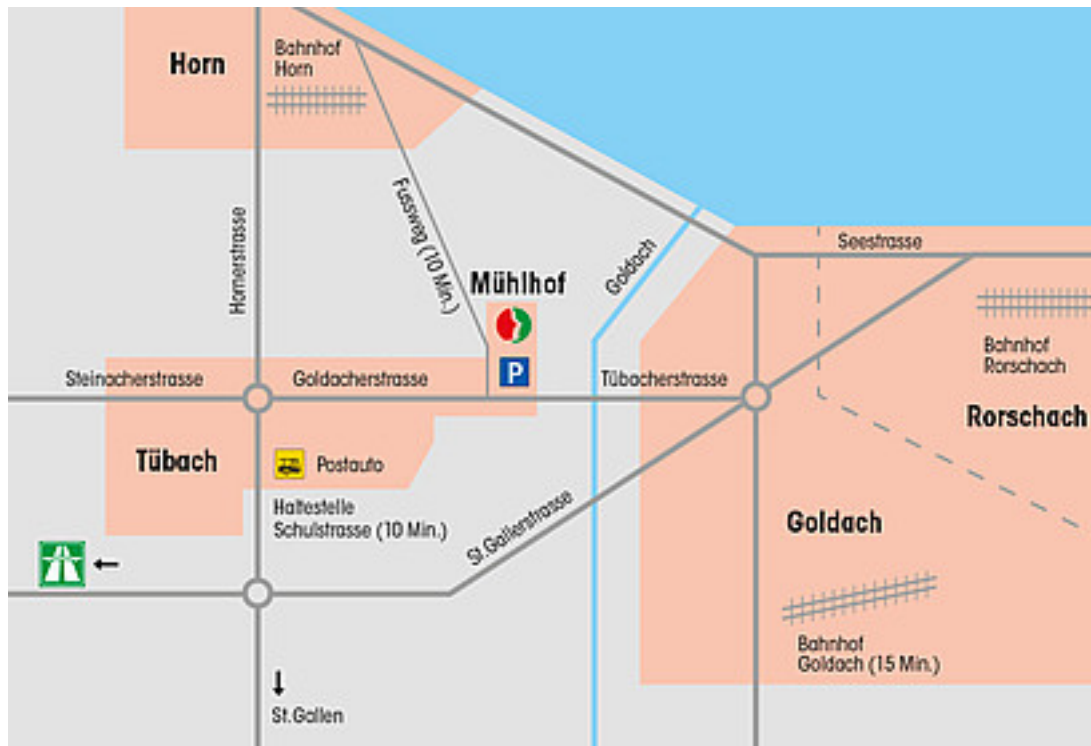

So finden Sie den Mühlhof

Mit den öffentlichen Verkehrsmitteln

- vom Hauptbahnhof St. Gallen: Postauto Linie 211 St. Gallen-Horn, Haltestelle 'Tübach Schulstrasse', zu Fuss 10 Minuten zum Mühlhof
- vom Bahnhof Goldach/SG: zu Fuss 15 bis 20 Minuten zum Mühlhof
- vom Bahnhof Horn/TG: zu Fuss 10 Minuten zum Mühlhof

Mit dem Auto

- Autobahnausfahrt Rorschach
- Beim 1. Kreiselpunkt nach Autobahnausfahrt, Richtung Tübach/Horn
- Beim 2. Kreiselpunkt (in Tübach), Richtung Goldach
- Nach ca. 500m auf der linken Seite befindet sich der Mühlhof-Parkplatz an der Goldacherstrasse 29, 9327 Tübach